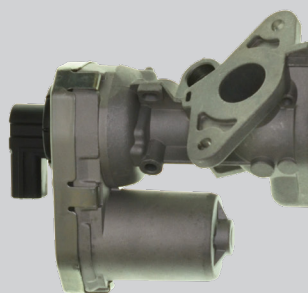

Audi

- 80 1.6 TD
- 90 1.6 TD

OE

- 068129587L

UVP 256,38 €

Abgaskrümmer

- für über 1400 Modelle
- optimierte Gusslegierung
- kein Reißen oder Verziehen mehr
- mit komplettem Einbausatz

Krümmerkatalysatoren

Vorderrohre

- für über 700 Modelle
- mit komplettem Einbausatz

Flexrohre

- fahrzeugspezifische Flexrohre mit Flansch und Einbausatz
- alle gängigen Durchmesser und Längen
- Flexrohre mit Anschlussrohren
- Stufenflexrohre
- Flexrohre mit Schellen