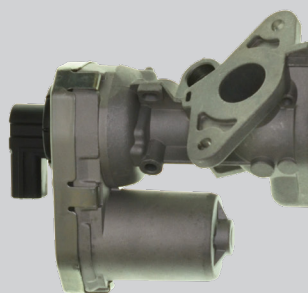

Mercedes

- C 200 CDI
- C 220 CDI
- E 200 CDI
- E 220 T CDI
- E 220 CDI

OE

- A6461420601
- 6461420601
- A646142060180
- 646142060180

UVP 172,37 €

Abgaskrümmmer

- für über 1400 Modelle
- optimierte Gusslegierung
- kein Reißen oder Verziehen mehr
- mit komplettem Einbausatz

Krümmerkatalysatoren

- alle Krümmerkats sind mit dem Blauen Engel ausgezeichnet
- 5 Jahre Garantie ohne Kilometerbegrenzung
- für über 650 Modelle
- mit komplettem Einbausatz

www.blauer-engel.de/uz184

- dauerhafte Emissionsminderung
- jährliche Folgeprüfungen
- Verzicht auf gesundheitsschädliche Mineralfasern

Katalysatoren

- alle Katalysatoren sind mit dem Blauen Engel ausgezeichnet
- 5 Jahre Garantie ohne Kilometerbegrenzung
- mit komplettem Einbausatz

Abgasrückführungsventile

- 96 AGR Modelle
- über 2.500 Fahrzeuge

Vorderrohre

- für über 700 Modelle
- mit komplettem Einbausatz

Flexrohre

- fahrzeugspezifische Flexrohre mit Flansch und Einbausatz
- alle gängigen Durchmesser und Längen
- Flexrohre mit Anschlussrohren
- Stufenflexrohre
- Flexrohre mit Schellen